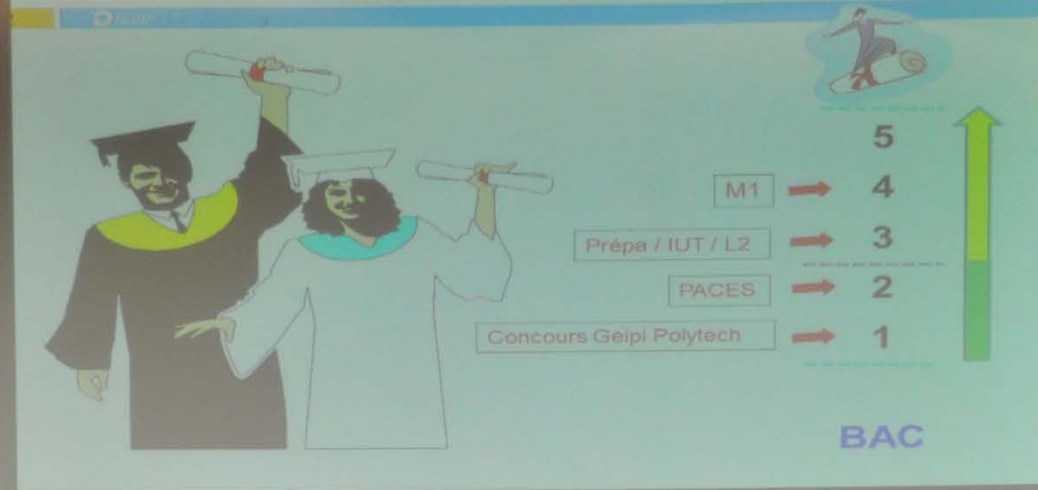

Diplôme d'Ingénieur

A man in a light blue shirt and dark trousers is standing on the stage, speaking into a microphone.