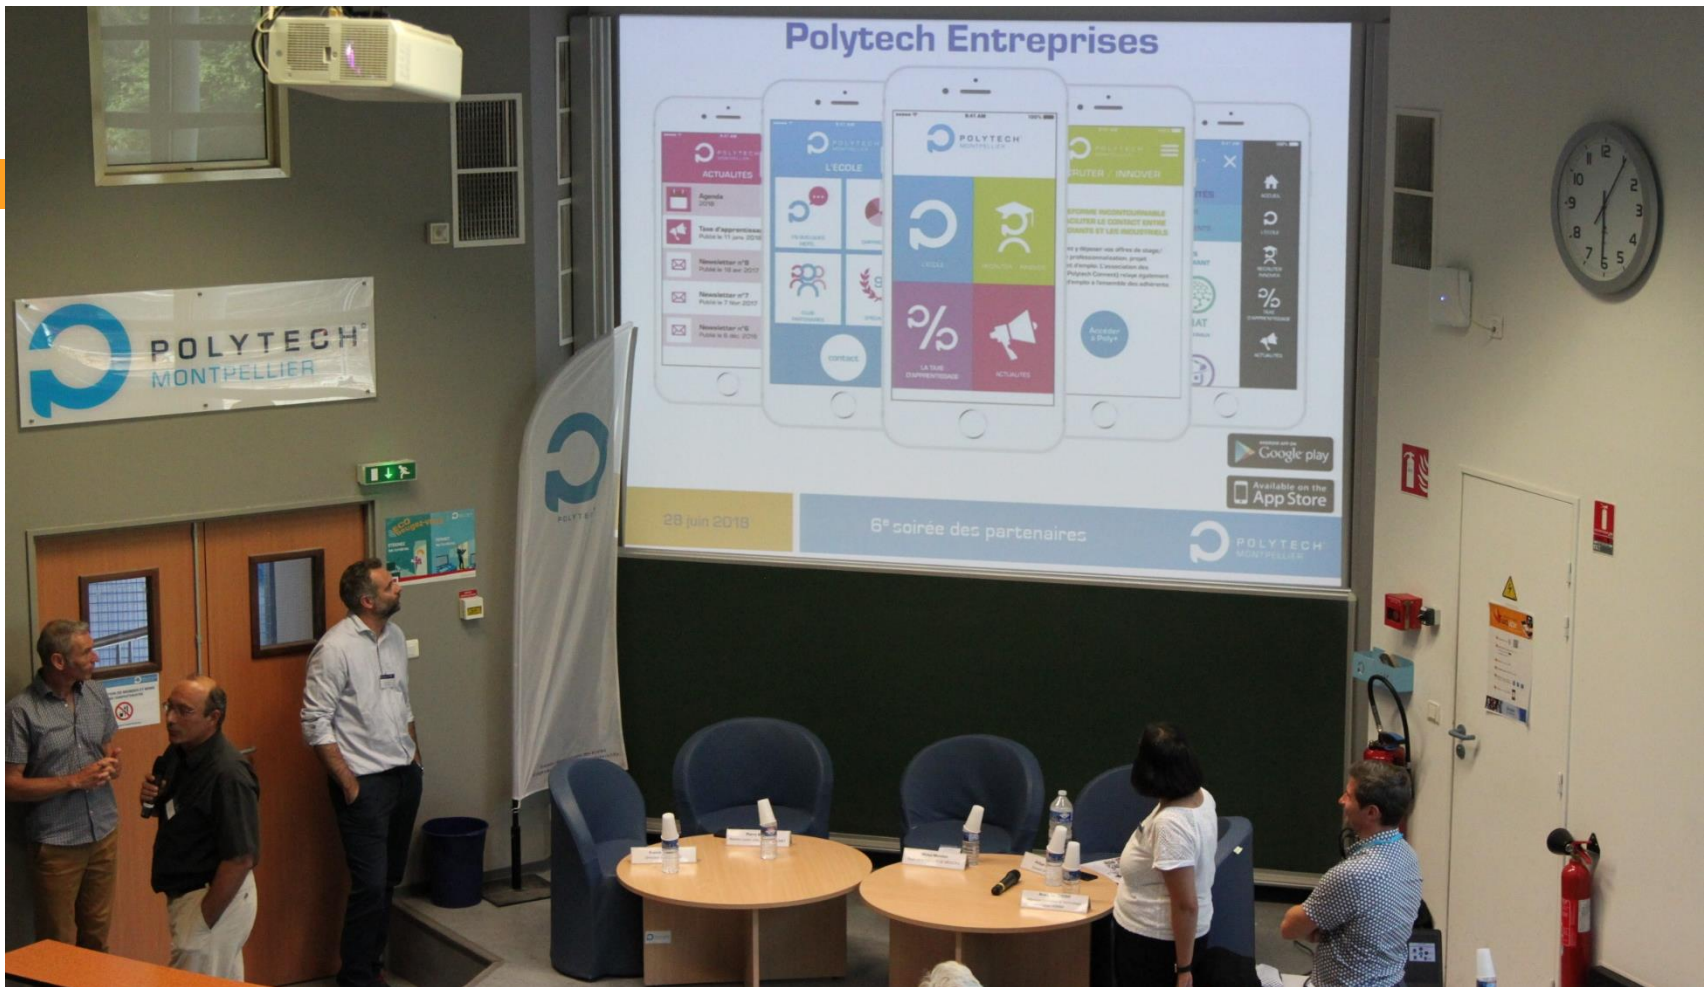

28 juin 2018

6<sup>e</sup> soirée des partenaires

**Introduction de Serge Pravossoudovitch, directeur de Polytech Montpellier.**

**Présentation de « Polytech Entreprises », l'application mobile dédiée aux partenaires de l'école.**

# Table-ronde

## Santé et Technologies, au cœur de l'innovation

4

Anais ALI-CHERIF  
Manager Innovation & Technologie  
Horiba ABX SAS

Franck MOLINA  
Directeur - Sys2Diag

Animation  
Franck NICOUD  
enseignant-chercheur

Pr Michel MONDAIN  
Doyen  
Faculté de Médecine

Pr Philippe POIGNET  
Directeur - LIRMM

Pierre MAILLET  
Expert robotique  
Zimmer Biomet

**Discussion animée par Franck Nicoud, enseignant-chercheur.**