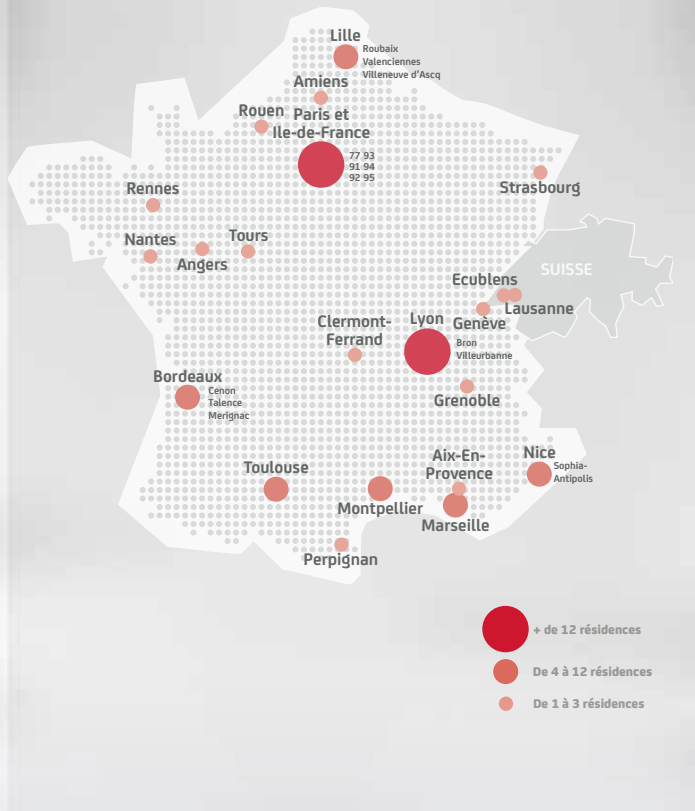

Des résidences pour étudiants situées partout en France

● + de 12 résidences
● De 4 à 12 résidences
● De 1 à 3 résidences

Restons en contact

0 820 830 820 Service 0,09 € / min + prix appel

nexity-studea.com

NEXITY STUDEA S.A.S société par actions simplifiée au capital de 15 450 000 euros. Siège social : 67 rue Arago - CS 70058 - 93585 SAINT-OUEN CEDEX - SIREN : 342 090 834 - R.C.S. BOBIGNY - APE 6820 A - N° T.V.A. intracommunautaire : FR01342090834. Ne pas jeter sur la voie publique. Crédit photo : AdobeStock, Getty Images. Création : dps. Juillet 2025.